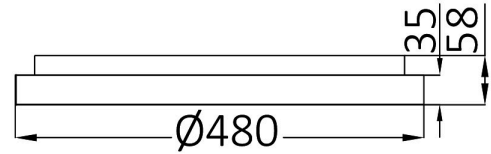

Braytron

TEKNİK VERİ SAYFASI

MODEL BH17-00281

AÇIKLAMA BRY-BELLA-SLS-SR-RND-BLC-36W-3IN1-IP20-CEILING LIG

BRAYTRON SRL

MUNICIPIUL BUCUREȘTI, SECTOR 6, BLD. IULIU MANIU, NR.616, CORP B, ET.1,BUCUREȘTI, Sector 6(RO)
info@braytron.com
www.braytron.com

Sayfa 1 / 2