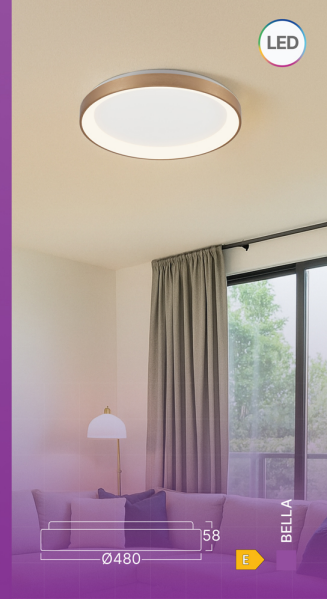

BRAYTRON SRL

MUNICIPIUL BUCUREȘTI, SECTOR 6, BLD. IULIU MANIU, NR.616, CORP B, ET.1,BUCUREȘTI, Sector 6(RO)
info@braytron.com
www.braytron.com

Sayfa 1 / 2