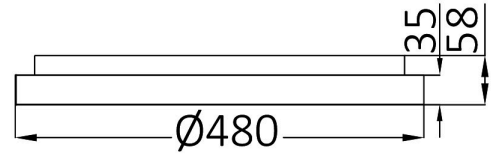

DECORATIVE
CEILING FIXTURE

MODEL NO: BH17-00286

36w - 4260lm

ELEGANT DESIGN

3CCT SWITCH

3000K 4000K 6500K

BRAYTRON SRL

MUNICIPIUL BUCUREȘTI, SECTOR 6, BLD. IULIU MANIU, NR.616, CORP B, ET.1,BUCUREȘTI, Sector 6(RO)
info@braytron.com
www.braytron.com

Sayfa 1 / 2

Genel Özellikler

Model No	: BH17-00286
Üst Kategori	: Dekoratif LED
Alt Kategori	: Bella Tavan Lambası
Tür	: Ceiling Light
Gövde Rengi	: Golden
Lamba Şekli	: Non-Directional
Kısılabilir	: Not-Dimmable
Işık Kaynağı	: LED
Garanti	: 3 Years
Class	: CLASS I
IP	: IP20

Ölçüler & Ağırlık

Çap	: 480 mm
Ürün Yüksekliği	: 58 mm
Ürün Ağırlığı	: 2490 gr

Paketleme Bilgileri

Net Ağırlık	: 2,5 kgs
Brüt Ağırlık	: 3,6 kgs
Koli Adet Bilgisi	: 1
Uzunluk	: 54,5 cm
Genişlik	: 54,5 cm
Yükseklik	: 8,5 cm
Barkod	: 5949097727191