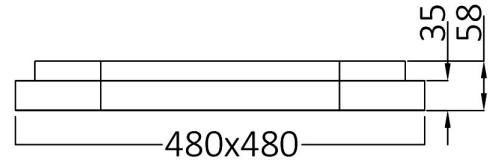

BRAYTRON SRL

MUNICIPIUL BUCUREȘTI, SECTOR 6, BLD. IULIU MANIU, NR.616, CORP B, ET.1,BUCUREȘTI, Sector 6(RO)
info@braytron.com
www.braytron.com

Sayfa 1 / 2