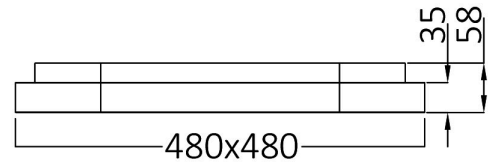

Braytron

TEKNİK VERİ SAYFASI

MODEL BH17-00781

AÇIKLAMA BRY-BELLA-SLS-SR-SQR-BLC-36W-3IN1-IP20-CEILING LIG

BRAYTRON SRL

MUNICIPIUL BUCUREȘTI, SECTOR 6, BLD. IULIU MANIU, NR.616, CORP B, ET.1,BUCUREȘTI, Sector 6(RO)
info@braytron.com
www.braytron.com

Sayfa 1 / 2

Genel Özellikler

Model No	: BH17-00781
Üst Kategori	: Dekoratif LED
Alt Kategori	: Bella Tavan Lambası
Tür	: Ceiling Light
Gövde Rengi	: Black
Lamba Şekli	: Non-Directional
Kısılabilir	: Not-Dimmable
Işık Kaynağı	: LED
Garanti	: 3 Years
Class	: CLASS I
IP	: IP20

Ürün Özellikleri

Watt Gücü	: 36
Renk Sıcaklığı	: 3IN1
Quse Lümen	: 3200
Renk Geriverim İndeksi (CRI)	: ≥ 80
Enerji Verimlilik Seviyesi	: E
Işın Açısı	: 120°

Elektriksel Özellikler

Lifetime	: 30000 h
Voltaj	: 220-240V 50/60Hz
Güç Faktörü	: $>0,9$
Material	: Aluminium-PC
Çalışma Sıcaklığı	: -20°C ~ +40°C

Ölçüler & Ağırlık

Ürün Uzunluğu	: 480 mm
Ürün Genişliği	: 480 mm
Ürün Yüksekliği	: 58 mm
Ürün Ağırlığı	: 2850 gr

Paketleme Bilgileri

Net Ağırlık	: 2,85 kgs
Brüt Ağırlık	: 4,1 kgs
Koli Adet Bilgisi	: 1
Uzunluk	: 54,5 cm
Genişlik	: 54,5 cm
Yükseklik	: 8,5 cm
Barkod	: 5949097726606