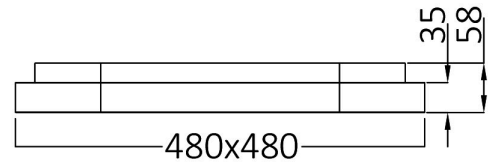

BRAYTRON SRL

MUNICIPIUL BUCUREȘTI, SECTOR 6, BLD. IULIU MANIU, NR.616, CORP B, ET.1,BUCUREȘTI, Sector 6(RO)
info@braytron.com
www.braytron.com

Sayfa 1 / 2