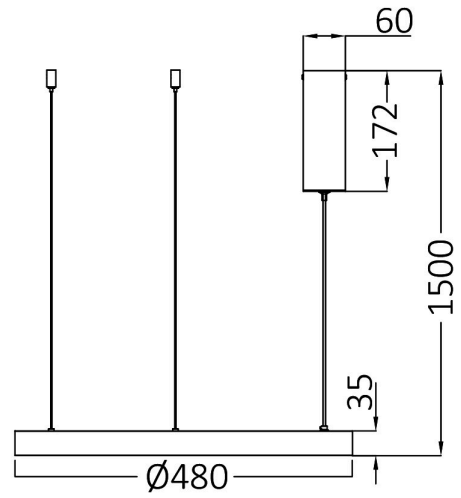

Braytron

TEKNİK VERİ SAYFASI

MODEL

BH17-01280

AÇIKLAMA

BRY-BELLA-SLP-PD-RND-WHT-36W-3IN1-IP20-CEILING LIG

3 CCT

BRAYTRON SRL

MUNICIPIUL BUCUREȘTI, SECTOR 6, BLD. IULIU MANIU, NR.616, CORP B, ET.1,BUCUREȘTI, Sector 6(RO)
info@braytron.com
www.braytron.com

Sayfa 1 / 2

Genel Özellikler

Model No	: BH17-01280
Üst Kategori	: Dekoratif LED
Alt Kategori	: Bella Sarkıt Lamba
Tür	: Pendant
Gövde Rengi	: White
Lamba Şekli	: Non-Directional
Kısılabılır	: Not-Dimmable
Işık Kaynağı	: LED
Garanti	: 3 Years
Class	: CLASS I
IP	: IP20

Ürün Özellikleri

Watt Gücü	: 36
Renk Sıcaklığı	: 3IN1
Quse Lümen	: 3200
Renk Geriverim İndeksi (CRI)	: ≥ 80
Enerji Verimlilik Seviyesi	: E
Işın Açısı	: 120°

Elektriksel Özellikler

Lifetime	: 30000 h
Voltaj	: 220-240V 50/60Hz
Güç Faktörü	: $>0,9$
Material	: Aluminium-PC
Çalışma Sıcaklığı	: -20°C ~ +40°C

Ölçüler & Ağırlık

Çap	: 480 mm
Ürün Yüksekliği	: 1500 mm
Ürün Ağırlığı	: 1450 gr

Paketleme Bilgileri

Net Ağırlık	: 1,45 kgs
Brüt Ağırlık	: 2,7 kgs
Koli Adet Bilgisi	: 1
Uzunluk	: 54 cm
Genişlik	: 54 cm
Yükseklik	: 8,5 cm
Barkod	: 5949097726613