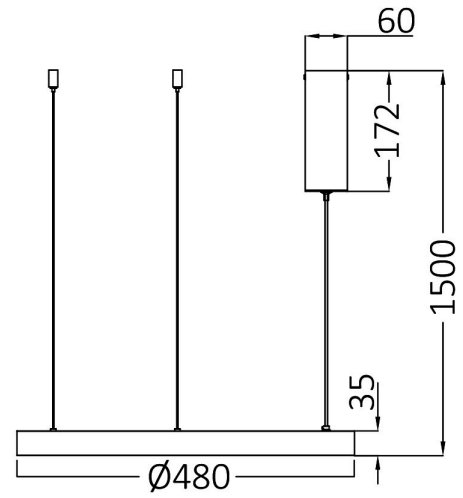

Braytron

TEKNİK VERİ SAYFASI

MODEL

BH17-01281

AÇIKLAMA

BRY-BELLA-SLP-PD-RND-BLC-36W-3IN1-IP20-CEILING LIG

3 CCT

BRAYTRON SRL

MUNICIPIUL BUCUREȘTI, SECTOR 6, BLD. IULIU MANIU, NR.616, CORP B, ET.1,BUCUREȘTI,Sector 6(RO)
info@braytron.com
www.braytron.com

Sayfa 1 / 2

Genel Özellikler

Model No	: BH17-01281
Üst Kategori	: Dekoratif LED
Alt Kategori	: Bella Sarkıt Lamba
Tür	: Pendant
Gövde Rengi	: Black
Lamba Şekli	: Non-Directional
Kısılabilir	: Not-Dimmable
Işık Kaynağı	: LED
Garanti	: 3 Years
Class	: CLASS I
IP	: IP20

Ürün Özellikleri

Watt Gücü	: 36
Renk Sıcaklığı	: 3IN1
Quse Lümen	: 3200
Renk Geriverim İndeksi (CRI)	: ≥ 80
Enerji Verimlilik Seviyesi	: E
Işın Açısı	: 120°

Elektriksel Özellikler

Lifetime	: 30000 h
Voltaj	: 220-240V 50/60Hz
Güç Faktörü	: $>0,9$
Material	: Aluminium-PC
Çalışma Sıcaklığı	: -20°C ~ +40°C

Ölçüler & Ağırlık

Çap	: 480 mm
Ürün Yüksekliği	: 1500 mm
Ürün Ağırlığı	: 1450 gr

Paketleme Bilgileri

Net Ağırlık	: 1,45 kgs
Brüt Ağırlık	: 2,7 kgs
Koli Adet Bilgisi	: 1
Uzunluk	: 54 cm
Genişlik	: 54 cm
Yükseklik	: 8,5 cm
Barkod	: 5949097726620