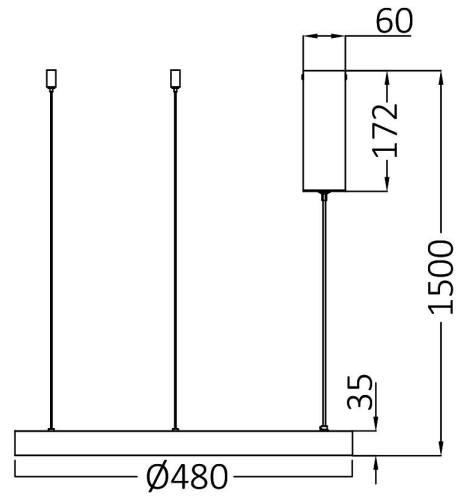

Braytron

TEKNİK VERİ SAYFASI

MODEL

BH17-01286

AÇIKLAMA

BRY-BELLA-SLP-PD-RND-GLD-36W-3IN1-IP20-CEILING LIG

BRAYTRON SRL

MUNICIPIUL BUCUREȘTI, SECTOR 6, BLD. IULIU MANIU, NR.616, CORP B, ET.1,BUCUREȘTI, Sector 6(RO)
info@braytron.com
www.braytron.com

Sayfa 1 / 2

Genel Özellikler

Model No	: BH17-01286
Üst Kategori	: Dekoratif LED
Alt Kategori	: Bella Sarkıt Lamba
Tür	: Pendant
Gövde Rengi	: Golden
Lamba Şekli	: Non-Directional
Kısılabılır	: Not-Dimmable
Işık Kaynağı	: LED
Garanti	: 3 Years
Class	: CLASS I
IP	: IP20

Ürün Özellikleri

Watt Gücü	: 36
Renk Sıcaklığı	: 3IN1
Quse Lümen	: 3200
Renk Geriverim İndeksi (CRI)	: ≥ 80
Enerji Verimlilik Seviyesi	: E
Işın Açısı	: 120°

Elektriksel Özellikler

Lifetime	: 30000 h
Voltaj	: 220-240V 50/60Hz
Güç Faktörü	: $>0,9$
Material	: Aluminium-PC
Çalışma Sıcaklığı	: -20°C ~ +40°C

Ölçüler & Ağırlık

Çap	: 480 mm
Ürün Yüksekliği	: 1500 mm
Ürün Ağırlığı	: 1450 gr

Paketleme Bilgileri

Net Ağırlık	: 1,45 kgs
Brüt Ağırlık	: 2,7 kgs
Koli Adet Bilgisi	: 1
Uzunluk	: 54 cm
Genişlik	: 54 cm
Yükseklik	: 8,5 cm
Barkod	: 5949097727214