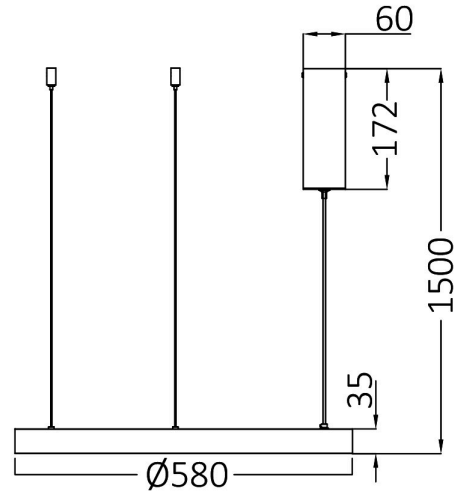

Braytron

TEKNİK VERİ SAYFASI

MODEL

BH17-01380

AÇIKLAMA

BRY-BELLA-SLP-PD-RND-WHT-46W-3IN1-IP20-CEILING LIG

BRAYTRON SRL

MUNICIPIUL BUCUREȘTI, SECTOR 6, BLD. IULIU MANIU, NR.616, CORP B, ET.1,BUCUREȘTI, Sector 6(RO)
info@braytron.com
www.braytron.com

Sayfa 1 / 2

Genel Özellikler

Model No	: BH17-01380
Üst Kategori	: Dekoratif LED
Alt Kategori	: Bella Sarkıt Lamba
Tür	: Pendant
Gövde Rengi	: White
Lamba Şekli	: Non-Directional
Kısılabilir	: Not-Dimmable
Işık Kaynağı	: LED
Garanti	: 3 Years
Class	: CLASS I
IP	: IP20

Ürün Özellikleri

Watt Gücü	: 46
Renk Sıcaklığı	: 3IN1
Quse Lümen	: 3920
Renk Geriverim İndeksi (CRI)	: ≥ 80
Enerji Verimlilik Seviyesi	: E
Işın Açısı	: 120°

Elektriksel Özellikler

Lifetime	: 30000 h
Voltaj	: 220-240V 50/60Hz
Güç Faktörü	: $>0,9$
Material	: Aluminium-PC
Çalışma Sıcaklığı	: -20°C ~ +40°C

Ölçüler & Ağırlık

Çap	: 580 mm
Ürün Yüksekliği	: 1500 mm
Ürün Ağırlığı	: 1790 gr

Paketleme Bilgileri

Net Ağırlık	: 1,8 kgs
Brüt Ağırlık	: 3,5 kgs
Koli Adet Bilgisi	: 1
Uzunluk	: 64 cm
Genişlik	: 64 cm
Yükseklik	: 9,5 cm
Barkod	: 5949097726637