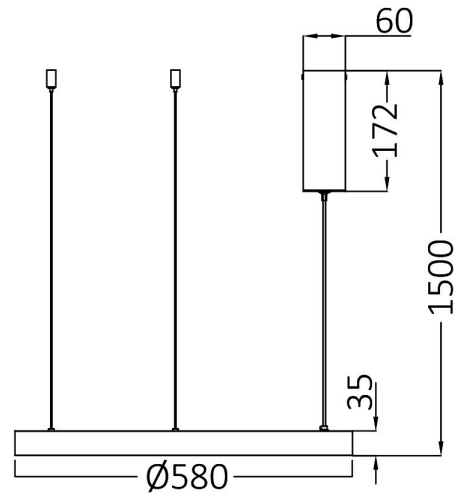

Braytron

TEKNİK VERİ SAYFASI

MODEL

BH17-01381

AÇIKLAMA

BRY-BELLA-SLP-PD-RND-BLC-46W-3IN1-IP20-CEILING LIG

BRAYTRON SRL

MUNICIPIUL BUCUREȘTI, SECTOR 6, BLD. IULIU MANIU, NR.616, CORP B, ET.1,BUCUREȘTI, Sector 6(RO)
info@braytron.com
www.braytron.com

Sayfa 1 / 2

Genel Özellikler

Model No	: BH17-01381
Üst Kategori	: Dekoratif LED
Alt Kategori	: Bella Sarkıt Lamba
Tür	: Pendant
Gövde Rengi	: Black
Lamba Şekli	: Non-Directional
Kısılabılır	: Not-Dimmable
Işık Kaynağı	: LED
Garanti	: 3 Years
Class	: CLASS I
IP	: IP20

Ürün Özellikleri

Watt Gücü	: 46
Renk Sıcaklığı	: 3IN1
Quse Lümen	: 3920
Renk Geriverim İndeksi (CRI)	: ≥ 80
Enerji Verimlilik Seviyesi	: E
Işın Açısı	: 120°

Elektriksel Özellikler

Lifetime	: 30000 h
Voltaj	: 220-240V 50/60Hz
Güç Faktörü	: $>0,9$
Material	: Aluminium-PC
Çalışma Sıcaklığı	: -20°C ~ +40°C

Ölçüler & Ağırlık

Çap	: 580 mm
Ürün Yüksekliği	: 1500 mm
Ürün Ağırlığı	: 1790 gr

Paketleme Bilgileri

Net Ağırlık	: 1,8 kgs
Brüt Ağırlık	: 3,5 kgs
Koli Adet Bilgisi	: 1
Uzunluk	: 64 cm
Genişlik	: 64 cm
Yükseklik	: 9,5 cm
Barkod	: 5949097726644