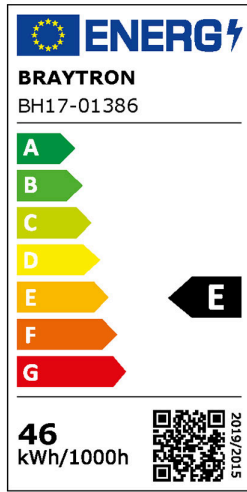

Braytron

TEKNİK VERİ SAYFASI

MODEL

BH17-01386

AÇIKLAMA

BRY-BELLA-SLP-PD-RND-GLD-46W-3IN1-IP20-CEILING LIG

BRAYTRON SRL

MUNICIPIUL BUCUREȘTI, SECTOR 6, BLD. IULIU MANIU, NR.616, CORP B, ET.1,BUCUREȘTI, Sector 6(RO)
info@braytron.com
www.braytron.com

Sayfa 1 / 2

Genel Özellikler

Model No	: BH17-01386
Üst Kategori	: Dekoratif LED
Alt Kategori	: Bella Sarkıt Lamba
Tür	: Pendant
Gövde Rengi	: Golden
Lamba Şekli	: Non-Directional
Kısılabilir	: Not-Dimmable
Işık Kaynağı	: LED
Garanti	: 3 Years
Class	: CLASS I
IP	: IP20

Ürün Özellikleri

Watt Gücü	: 46
Renk Sıcaklığı	: 3IN1
Quse Lümen	: 3920
Renk Geriverim İndeksi (CRI)	: ≥ 80
Enerji Verimlilik Seviyesi	: E
Işın Açısı	: 120°

Elektriksel Özellikler

Lifetime	: 30000 h
Voltaj	: 220-240V 50/60Hz
Güç Faktörü	: $>0,9$
Material	: Aluminium-PC
Çalışma Sıcaklığı	: -20°C ~ +40°C