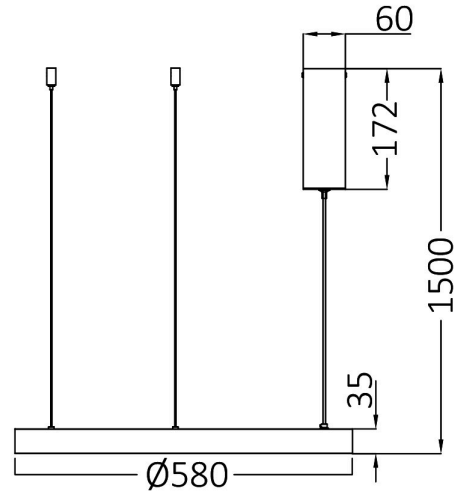

Braytron

TEKNİK VERİ SAYFASI

MODEL

BH17-01386

AÇIKLAMA

BRY-BELLA-SLP-PD-RND-GLD-46W-3IN1-IP20-CEILING LIG

BRAYTRON SRL

MUNICIPIUL BUCUREȘTI, SECTOR 6, BLD. IULIU MANIU, NR.616, CORP B, ET.1,BUCUREȘTI, Sector 6(RO)
info@braytron.com
www.braytron.com

Sayfa 1 / 2

Genel Özellikler

Model No	: BH17-01386
Üst Kategori	: Dekoratif LED
Alt Kategori	: Bella Sarkıt Lamba
Tür	: Pendant
Gövde Rengi	: Golden
Lamba Şekli	: Non-Directional
Kısılabilir	: Not-Dimmable
Işık Kaynağı	: LED
Garanti	: 3 Years
Class	: CLASS I
IP	: IP20

Ürün Özellikleri

Watt Gücü	: 46
Renk Sıcaklığı	: 3IN1
Quse Lümen	: 3920
Renk Geriverim İndeksi (CRI)	: ≥ 80
Enerji Verimlilik Seviyesi	: E
Işın Açısı	: 120°

Elektriksel Özellikler

Lifetime	: 30000 h
Voltaj	: 220-240V 50/60Hz
Güç Faktörü	: $>0,9$
Material	: Aluminium-PC
Çalışma Sıcaklığı	: -20°C ~ +40°C

Ölçüler & Ağırlık

Çap	: 580 mm
Ürün Yüksekliği	: 1500 mm
Ürün Ağırlığı	: 1790 gr

Paketleme Bilgileri

Net Ağırlık	: 1,8 kgs
Brüt Ağırlık	: 3,5 kgs
Koli Adet Bilgisi	: 1
Uzunluk	: 64 cm
Genişlik	: 64 cm
Yükseklik	: 9,5 cm
Barkod	: 5949097726651