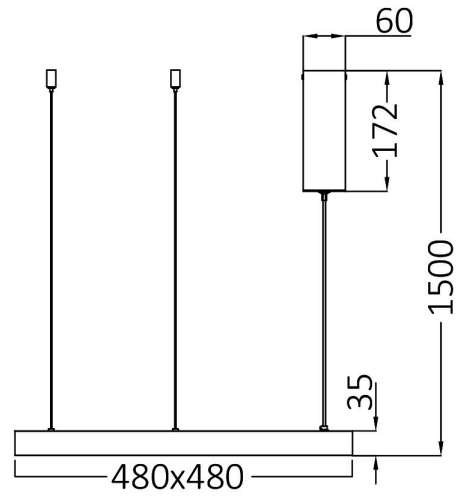

Braytron

TEKNİK VERİ SAYFASI

MODEL

BH17-01780

AÇIKLAMA

BRY-BELLA-SLP-PD-SQR-WHT-36W-3IN1-IP20-CEILING LIG

3 CCT

BRAYTRON SRL

MUNICIPIUL BUCUREȘTI, SECTOR 6, BLD. IULIU MANIU, NR.616, CORP B, ET.1,BUCUREȘTI, Sector 6(RO)
info@braytron.com
www.braytron.com

Sayfa 1 / 2

Genel Özellikler

Model No	: BH17-01780
Üst Kategori	: Dekoratif LED
Alt Kategori	: Bella Sarkıt Lamba
Tür	: Pendant
Gövde Rengi	: White
Lamba Şekli	: Non-Directional
Kısılabılır	: Not-Dimmable
Işık Kaynağı	: LED
Garanti	: 3 Years
Class	: CLASS I
IP	: IP20

Ürün Özellikleri

Watt Gücü	: 36
Renk Sıcaklığı	: 3IN1
Quse Lümen	: 3200
Renk Geriverim İndeksi (CRI)	: ≥ 80
Enerji Verimlilik Seviyesi	: E
Işın Açısı	: 120°

Elektriksel Özellikler

Lifetime	: 30000 h
Voltaj	: 220-240V 50/60Hz
Güç Faktörü	: $>0,9$
Material	: Aluminium-PC
Çalışma Sıcaklığı	: -20°C ~ +40°C

Ölçüler & Ağırlık

Ürün Uzunluğu	: 480 mm
Ürün Genişliği	: 480 mm
Ürün Yüksekliği	: 1500 mm
Ürün Ağırlığı	: 1740 gr

Paketleme Bilgileri

Net Ağırlık	: 1,75 kgs
Brüt Ağırlık	: 3 kgs
Koli Adet Bilgisi	: 1
Uzunluk	: 54 cm
Genişlik	: 54 cm
Yükseklik	: 8,5 cm
Barkod	: 5949097726668