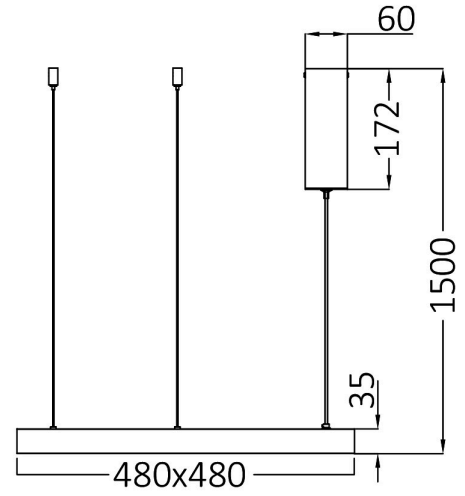

Braytron

TEKNİK VERİ SAYFASI

MODEL

BH17-01781

AÇIKLAMA

BRY-BELLA-SLP-PD-SQR-BLC-36W-3IN1-IP20-CEILING LIG

BRAYTRON SRL

MUNICIPIUL BUCUREȘTI, SECTOR 6, BLD. IULIU MANIU, NR.616, CORP B, ET.1,BUCUREȘTI, Sector 6(RO)

info@braytron.com

www.braytron.com

Genel Özellikler

Model No	: BH17-01781
Üst Kategori	: Dekoratif LED
Alt Kategori	: Bella Sarkıt Lamba
Tür	: Pendant
Gövde Rengi	: Black
Lamba Şekli	: Non-Directional
Kısılabılır	: Not-Dimmable
Işık Kaynağı	: LED
Garanti	: 3 Years
Class	: CLASS I
IP	: IP20

Ürün Özellikleri

Watt Gücü	: 36
Renk Sıcaklığı	: 3IN1
Quse Lümen	: 3200
Renk Geriverim İndeksi (CRI)	: ≥ 80
Enerji Verimlilik Seviyesi	: E
Işın Açısı	: 120°

Elektriksel Özellikler

Lifetime	: 30000 h
Voltaj	: 220-240V 50/60Hz
Güç Faktörü	: $>0,9$
Material	: Aluminium-PC
Çalışma Sıcaklığı	: -20°C ~ +40°C

Ölçüler & Ağırlık

Ürün Uzunluğu	: 480 mm
Ürün Genişliği	: 480 mm
Ürün Yüksekliği	: 1500 mm
Ürün Ağırlığı	: 1740 gr

Paketleme Bilgileri

Net Ağırlık	: 1,75 kgs
Brüt Ağırlık	: 3 kgs
Koli Adet Bilgisi	: 1
Uzunluk	: 54 cm
Genişlik	: 54 cm
Yükseklik	: 8,5 cm
Barkod	: 5949097726811