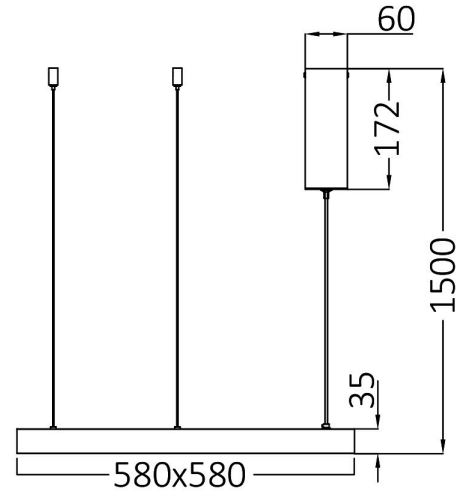

Braytron

TEKNİK VERİ SAYFASI

MODEL

BH17-01980

AÇIKLAMA

BRY-BELLA-SLP-PD-SQR-WHT-46W-3IN1-IP20-CEILING LIG

BRAYTRON SRL

MUNICIPIUL BUCUREȘTI, SECTOR 6, BLD. IULIU MANIU, NR.616, CORP B, ET.1,BUCUREȘTI, Sector 6(RO)
info@braytron.com
www.braytron.com

Sayfa 1 / 2

Genel Özellikler

Model No	: BH17-01980
Üst Kategori	: Dekoratif LED
Alt Kategori	: Bella Sarkıt Lamba
Tür	: Pendant
Gövde Rengi	: White
Lamba Şekli	: Non-Directional
Kısılabılır	: Not-Dimmable
Işık Kaynağı	: LED
Garanti	: 3 Years
Class	: CLASS I
IP	: IP20

Ürün Özellikleri

Watt Gücü	: 46
Renk Sıcaklığı	: 3IN1
Quse Lümen	: 3920
Renk Geriverim İndeksi (CRI)	: ≥ 80
Enerji Verimlilik Seviyesi	: E
Işın Açısı	: 120°

Elektriksel Özellikler

Lifetime	: 30000 h
Voltaj	: 220-240V 50/60Hz
Güç Faktörü	: $>0,9$
Material	: Aluminium-PC
Çalışma Sıcaklığı	: -20°C ~ +40°C

Ölçüler & Ağırlık

Ürün Uzunluğu	: 580 mm
Ürün Genişliği	: 580 mm
Ürün Yüksekliği	: 1500 mm
Ürün Ağırlığı	: 1950 gr

Paketleme Bilgileri

Net Ağırlık	: 1,95 kgs
Brüt Ağırlık	: 3,8 kgs
Koli Adet Bilgisi	: 1
Uzunluk	: 64 cm
Genişlik	: 64 cm
Yükseklik	: 9,5 cm
Barkod	: 5949097726682