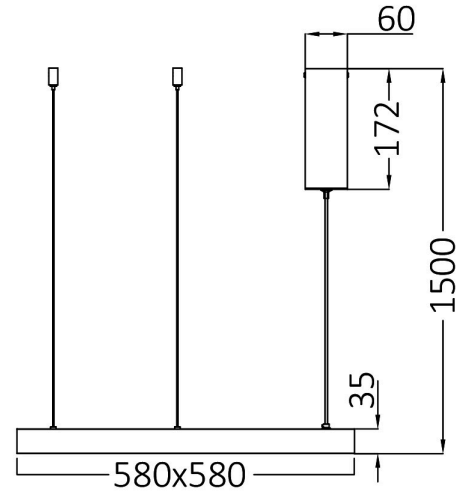

Braytron

TEKNİK VERİ SAYFASI

MODEL

BH17-01981

AÇIKLAMA

BRY-BELLA-SLP-PD-SQR-BLC-46W-3IN1-IP20-CEILING LIG

BRAYTRON SRL

MUNICIPIUL BUCUREȘTI, SECTOR 6, BLD. IULIU MANIU, NR.616, CORP B, ET.1,BUCUREȘTI, Sector 6(RO)
info@braytron.com
www.braytron.com

Genel Özellikler

Model No	: BH17-01981
Üst Kategori	: Dekoratif LED
Alt Kategori	: Bella Sarkıt Lamba
Tür	: Pendant
Gövde Rengi	: Black
Lamba Şekli	: Non-Directional
Kısılabılır	: Not-Dimmable
Işık Kaynağı	: LED
Garanti	: 3 Years
Class	: CLASS I
IP	: IP20

Ürün Özellikleri

Watt Gücü	: 46
Renk Sıcaklığı	: 3IN1
Quse Lümen	: 3920
Renk Geriverim İndeksi (CRI)	: ≥ 80
Enerji Verimlilik Seviyesi	: E
Işın Açısı	: 120°

Elektriksel Özellikler

Lifetime	: 30000 h
Voltaj	: 220-240V 50/60Hz
Güç Faktörü	: $>0,9$
Material	: Aluminium-PC
Çalışma Sıcaklığı	: -20°C ~ +40°C

Ölçüler & Ağırlık

Ürün Uzunluğu	: 580 mm
Ürün Genişliği	: 580 mm
Ürün Yüksekliği	: 1500 mm
Ürün Ağırlığı	: 1950 gr

Paketleme Bilgileri

Net Ağırlık	: 1,95 kgs
Brüt Ağırlık	: 3,8 kgs
Koli Adet Bilgisi	: 1
Uzunluk	: 64 cm
Genişlik	: 64 cm
Yükseklik	: 9,5 cm
Barkod	: 5949097726699