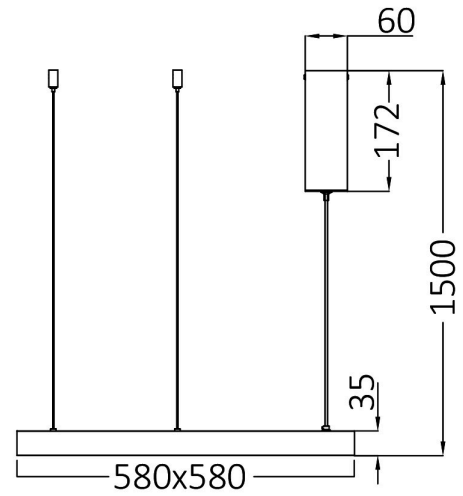

Braytron

TEKNİK VERİ SAYFASI

MODEL

BH17-01986

AÇIKLAMA

BRY-BELLA-SLP-PD-SQR-GLD-46W-3IN1-IP20-CEILING LIG

BRAYTRON SRL

MUNICIPIUL BUCUREȘTI, SECTOR 6, BLD. IULIU MANIU, NR.616, CORP B, ET.1,BUCUREȘTI, Sector 6(RO)
info@braytron.com
www.braytron.com

Sayfa 1 / 2

Genel Özellikler

| | |
|--------------|----------------------|
| Model No | : BH17-01986 |
| Üst Kategori | : Dekoratif LED |
| Alt Kategori | : Bella Sarkıt Lamba |
| Tür | : Pendant |
| Gövde Rengi | : Golden |
| Lamba Şekli | : Non-Directional |
| Kısılabilir | : Not-Dimmable |
| Işık Kaynağı | : LED |
| Garanti | : 3 Years |
| Class | : CLASS I |
| IP | : IP20 |

Ürün Özellikleri

| | |
|------------------------------|-------------|
| Watt Gücü | : 46 |
| Renk Sıcaklığı | : 3IN1 |
| Quse Lümen | : 3920 |
| Renk Geriverim İndeksi (CRI) | : ≥ 80 |
| Enerji Verimlilik Seviyesi | : E |
| Işın Açısı | : 120° |

Ölçüler & Ağırlık

| | |
|-----------------|-----------|
| Ürün Uzunluğu | : 580 mm |
| Ürün Genişliği | : 580 mm |
| Ürün Yüksekliği | : 1500 mm |
| Ürün Ağırlığı | : 1950 gr |

Paketleme Bilgileri

| | |
|-------------------|-----------------|
| Net Ağırlık | : 1,95 kgs |
| Brüt Ağırlık | : 3,8 kgs |
| Koli Adet Bilgisi | : 1 |
| Uzunluk | : 64 cm |
| Genişlik | : 64 cm |
| Yükseklik | : 9,5 cm |
| Barkod | : 5949097726705 |