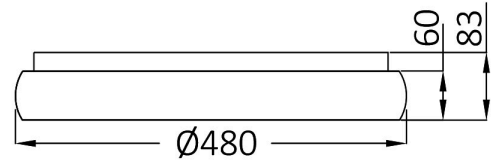

BRAYTRON SRL

MUNICIPIUL BUCUREȘTI, SECTOR 6, BLD. IULIU MANIU, NR.616, CORP B, ET.1,BUCUREȘTI, Sector 6(RO)
info@braytron.com
www.braytron.com

Sayfa 1 / 2