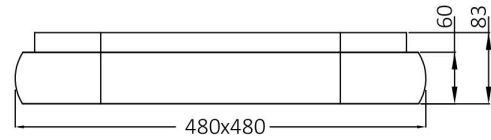

BRAYTRON SRL

MUNICIPIUL BUCUREȘTI, SECTOR 6, BLD. IULIU MANIU, NR.616, CORP B, ET.1,BUCUREȘTI, Sector 6(RO)
info@braytron.com
www.braytron.com

Sayfa 1 / 2