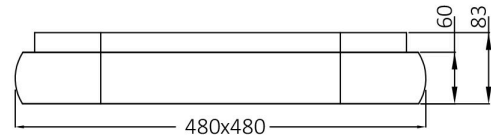

Braytron

TEKNİK VERİ SAYFASI

MODEL BH17-02881

AÇIKLAMA BRY-BELLA-MLS-SR-SQR-BLC-36W-3IN1-IP20-CEILING LIG

BRAYTRON SRL

MUNICIPIUL BUCUREȘTI, SECTOR 6, BLD. IULIU MANIU, NR.616, CORP B, ET.1,BUCUREȘTI, Sector 6(RO)
info@braytron.com
www.braytron.com

Sayfa 1 / 2

Genel Özellikler

Model No	: BH17-02881
Üst Kategori	: Dekoratif LED
Alt Kategori	: Bella Tavan Lambası
Tür	: Ceiling Light
Gövde Rengi	: Black
Lamba Şekli	: Non-Directional
Kısılabilir	: Not-Dimmable
Işık Kaynağı	: LED
Garanti	: 3 Years
Class	: CLASS I
IP	: IP20

Ölçüler & Ağırlık

Çap	: 480 mm
Ürün Uzunluğu	: 480 mm
Ürün Yüksekliği	: 83 mm
Ürün Ağırlığı	: 3200 gr

Paketleme Bilgileri

Net Ağırlık	: 3,2 kgs
Brüt Ağırlık	: 4,3 kgs
Koli Adet Bilgisi	: 1
Uzunluk	: 54 cm
Genişlik	: 54 cm
Yükseklik	: 11,5 cm
Barkod	: 5949097726743