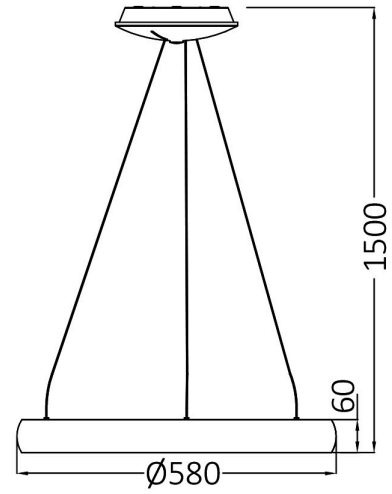

Braytron

TEKNİK VERİ SAYFASI

MODEL BH17-03480

AÇIKLAMA BRY-BELLA-MLP-PD-RND-WHT-46W-3IN1-IP20-CEILING LIG

BRAYTRON SRL

MUNICIPIUL BUCUREȘTI, SECTOR 6, BLD. IULIU MANIU, NR.616, CORP B, ET.1,BUCUREȘTI,Sector 6(RO)
info@braytron.com
www.braytron.com

Sayfa 1 / 2