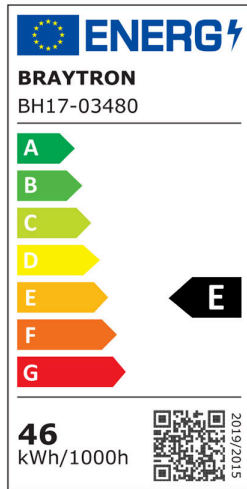

Braytron

TEKNİK VERİ SAYFASI

MODEL BH17-03480

AÇIKLAMA BRY-BELLA-MLP-PD-RND-WHT-46W-3IN1-IP20-CEILING LIG

BRAYTRON SRL

MUNICIPIUL BUCUREȘTI, SECTOR 6, BLD. IULIU MANIU, NR.616, CORP B, ET.1,BUCUREȘTI,Sector 6(RO)
info@braytron.com
www.braytron.com

Sayfa 1 / 2

Genel Özellikler

Model No	: BH17-03480
Üst Kategori	: Dekoratif LED
Alt Kategori	: Bella Sarkıt Lamba
Tür	: Pendant
Gövde Rengi	: White
Lamba Şekli	: Non-Directional
Kısılabilir	: Not-Dimmable
Işık Kaynağı	: LED
Garanti	: 3 Years
Class	: CLASS I
IP	: IP20

Ürün Özellikleri

Watt Gücü	: 46
Renk Sıcaklığı	: 3IN1
Quse Lümen	: 3920
Renk Geriverim İndeksi (CRI)	: ≥ 80
Enerji Verimlilik Seviyesi	: E
Işın Açısı	: 120°

Elektriksel Özellikler

Lifetime	: 30000 h
Voltaj	: 220-240V 50/60Hz
Güç Faktörü	: $>0,9$
Material	: Aluminium-PC
Çalışma Sıcaklığı	: -20°C ~ +40°C