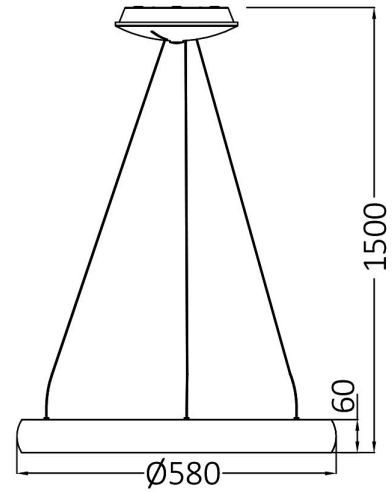

Braytron

TEKNIK VERI SAYFASI

MODEL

BH17-03481

AÇIKLAMA

BRY-BELLA-MLP-PD-RND-BLC-46W-3IN1-IP20-CEILING LIG

BRAYTRON SRL

MUNICIPIUL BUCUREȘTI, SECTOR 6, BLD. IULIU MANIU, NR.616, CORP B, ET.1,BUCUREȘTI,Sector 6(RO)
info@braytron.com
www.braytron.com

Sayfa 1 / 2