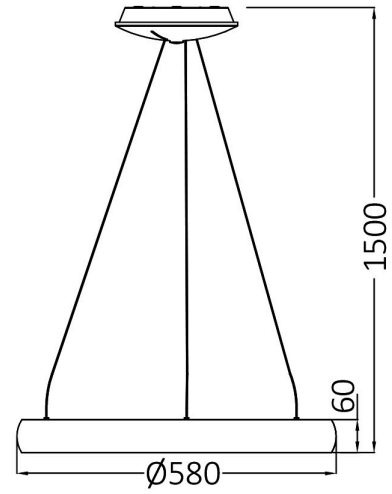

Braytron

TEKNİK VERİ SAYFASI

MODEL BH17-03486

AÇIKLAMA BRY-BELLA-MLP-PD-RND-GLD-46W-3IN1-IP20-CEILING LIG

BRAYTRON SRL

MUNICIPIUL BUCUREȘTI, SECTOR 6, BLD. IULIU MANIU, NR.616, CORP B, ET.1,BUCUREȘTI, Sector 6(RO)
info@braytron.com
www.braytron.com

Sayfa 1 / 2

Genel Özellikler

Model No	: BH17-03486
Üst Kategori	: Dekoratif LED
Alt Kategori	: Bella Sarkıt Lamba
Tür	: Pendant
Gövde Rengi	: Golden
Lamba Şekli	: Non-Directional
Kısılabılır	: Not-Dimmable
Işık Kaynağı	: LED
Garanti	: 3 Years
Class	: CLASS I
IP	: IP20

Ürün Özellikleri

Watt Gücü	: 46
Renk Sıcaklığı	: 3IN1
Quse Lümen	: 3920
Renk Geriverim İndeksi (CRI)	: ≥ 80
Enerji Verimlilik Seviyesi	: E
Işın Açısı	: 120°

Elektriksel Özellikler

Lifetime	: 30000 h
Voltaj	: 220-240V 50/60Hz
Güç Faktörü	: $>0,9$
Material	: Aluminium-PC
Çalışma Sıcaklığı	: -20°C ~ +40°C

Ölçüler & Ağırlık

Çap	: 580 mm
Ürün Yüksekliği	: 1500 mm
Ürün Ağırlığı	: 2790 gr

Paketleme Bilgileri

Net Ağırlık	: 2,8 kgs
Brüt Ağırlık	: 4,4 kgs
Koli Adet Bilgisi	: 1
Uzunluk	: 64 cm
Genişlik	: 64 cm
Yükseklik	: 9,5 cm
Barkod	: 5949097726774