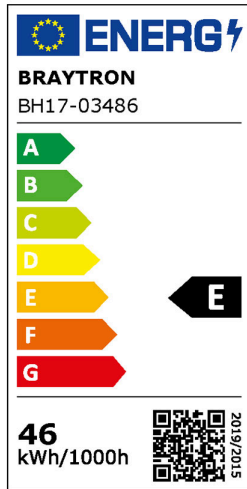

Braytron

TEKNİK VERİ SAYFASI

MODEL BH17-03486

AÇIKLAMA BRY-BELLA-MLP-PD-RND-GLD-46W-3IN1-IP20-CEILING LIG

BRAYTRON SRL

MUNICIPIUL BUCUREȘTI, SECTOR 6, BLD. IULIU MANIU, NR.616, CORP B, ET.1,BUCUREȘTI, Sector 6(RO)
info@braytron.com
www.braytron.com

Sayfa 1 / 2