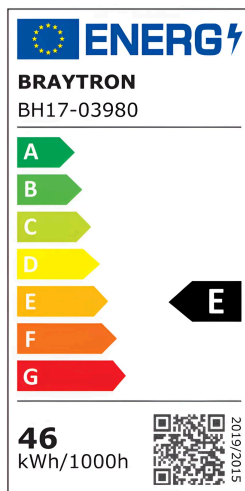

## TECHNISCHES DATENBLATT

MODELL

BH17-03980

BESCHREIBUNG

BRY-BELLA-MLP-PD-SQR-WHT-46W-3IN1-IP20-CEILING LIG

BRAYTRON SRL

MUNICIPIUL BUCUREȘTI, SECTOR 6, BLD. IULIU MANIU, NR.616, CORP B, ET.1,BUCUREȘTI,Sector 6(RO)  
info@braytron.com  
www.braytron.com

## Product Characteristics

Leistung	: 46
Farbtemperatur	: 3IN1
Effektive Lumen	: 5200
Farbwiedergabeindex (CRI)	: $\geq 80$
Energieeffizienzklasse	: E
Lichtabstrahlwinkel	: 120°