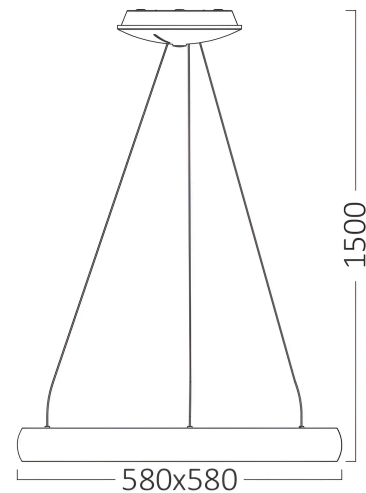

## TECHNISCHES DATENBLATT

MODELL

BH17-03980

BESCHREIBUNG

BRY-BELLA-MLP-PD-SQR-WHT-46W-3IN1-IP20-CEILING LIG

BRAYTRON SRL

MUNICIPIUL BUCUREȘTI, SECTOR 6, BLD. IULIU MANIU, NR.616, CORP B, ET.1,BUCUREȘTI,Sector 6(RO)  
info@braytron.com  
www.braytron.com

## Dimensions & Weight

Länge	: 580 mm
Breite	: 580 mm
Höhe	: 1500 mm
Gewicht	: 2650 gr

## Paket-Informationen

Nettogewicht	: 2,65 kgs
Bruttogewicht	: 3,75 kgs
Stückzahl pro Karton (PCS/CTN)	: 1
Länge	: 635 mm
Breite	: 635 mm
Höhe	: 95 mm
EAN-Code	: 5949097726781