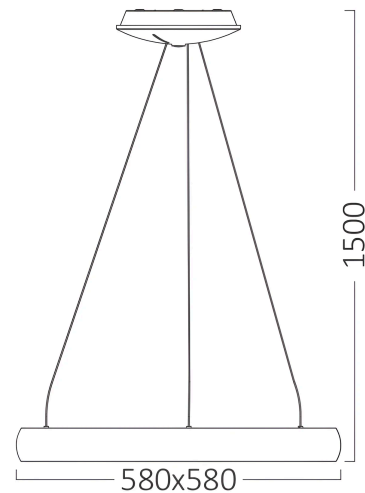

Braytron

TECHNISCHES DATENBLATT

MODELL

BH17-03981

BESCHREIBUNG

BRY-BELLA-MLP-PD-SQR-BLC-46W-3IN1-IP20-CEILING LIG

BRAYTRON SRL

MUNICIPIUL BUCUREȘTI, SECTOR 6, BLD. IULIU MANIU, NR.616, CORP B, ET.1,BUCUREȘTI, Sector 6(RO)
info@braytron.com
www.braytron.com

Pagina 1 din 2

Allgemeine Merkmale

Modell	: BH17-03981
Hauptkategorie	: Dekoratives LED
Unterkategorie	: Pendelleuchte Bella
Typ	: Pendant
Gehäusefarbe	: Black
Lampentyp/Form	: Non-Directional
Dimmbar	: Not-Dimmable
Lichtquelle	: LED
Garantie	: 3 Years
Klasse	: Class I
IP (Schutzart)	: IP20

Product Characteristics

Leistung	: 46
Farbtemperatur	: 3IN1
Effektive Lumen	: 5200
Farbwiedergabeindex (CRI)	: ≥ 80
Energieeffizienzklasse	: E
Lichtabstrahlwinkel	: 120°

Elektrische Eigenschaften

Lebensdauer	: 30000 h
Spannung	: 220-240V 50/60Hz
Leistungsfaktor	: $>0,9$
Material	: Aluminium
Arbeitstemperatur	: -20°C ~ +40°C

Dimensions & Weight

Länge	: 580 mm
Breite	: 580 mm
Höhe	: 1500 mm
Gewicht	: 2650 gr

Paket-Informationen

Nettogewicht	: 2,65 kgs
Bruttogewicht	: 3,75 kgs
Stückzahl pro Karton (PCS/CTN)	: 1
Länge	: 635 mm
Breite	: 635 mm
Höhe	: 95 mm
EAN-Code	: 5949097726798