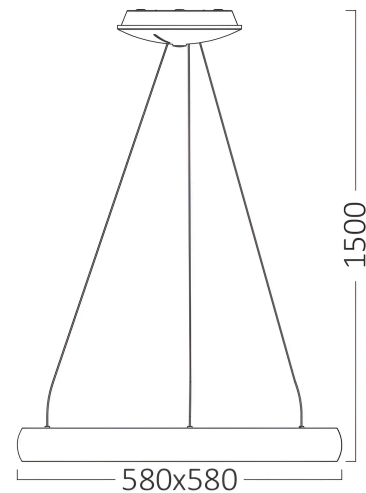

## TECHNISCHES DATENBLATT

MODELL

BH17-03986

BESCHREIBUNG

BRY-BELLA-MLP-PD-SQR-GLD-46W-3IN1-IP20-CEILING LIG

BRAYTRON SRL

MUNICIPIUL BUCUREȘTI, SECTOR 6, BLD. IULIU MANIU, NR.616, CORP B, ET.1,BUCUREȘTI,Sector 6(RO)  
info@braytron.com  
www.braytron.com

## Dimensions & Weight

Länge	: 580 mm
Breite	: 580 mm
Höhe	: 1500 mm
Gewicht	: 2650 gr