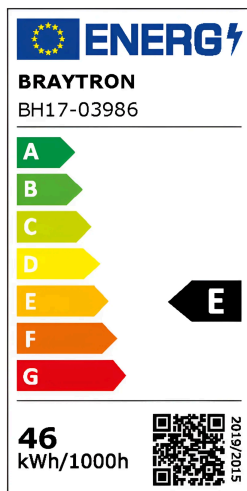

## TECHNISCHES DATENBLATT

MODELL

BH17-03986

BESCHREIBUNG

BRY-BELLA-MLP-PD-SQR-GLD-46W-3IN1-IP20-CEILING LIG

BRAYTRON SRL

MUNICIPIUL BUCUREȘTI, SECTOR 6, BLD. IULIU MANIU, NR.616, CORP B, ET.1,BUCUREȘTI,Sector 6(RO)  
info@braytron.com  
www.braytron.com

## Product Characteristics

Leistung	: 46
Farbtemperatur	: 3IN1
Effektive Lumen	: 5200
Farbwiedergabeindex (CRI)	: $\geq 80$
Energieeffizienzklasse	: E
Lichtabstrahlwinkel	: 120°