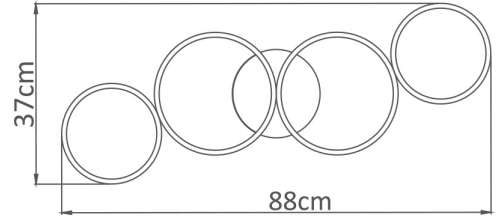

Braytron

TEKNİK VERİ SAYFASI

MODEL BH17-04090

AÇIKLAMA BRY-NELA-SR1-RND-WHT-60W-RMT-IP20-CEILING LIGHT

BRAYTRON SRL

MUNICIPIUL BUCUREȘTI, SECTOR 6, BLD. IULIU MANIU, NR.616, CORP B, ET.1,BUCUREȘTI, Sector 6(RO)
info@braytron.com
www.braytron.com