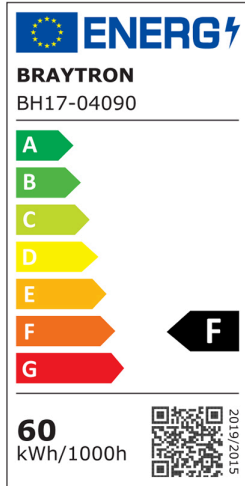

Braytron

TEKNİK VERİ SAYFASI

MODEL BH17-04090

AÇIKLAMA BRY-NELA-SR1-RND-WHT-60W-RMT-IP20-CEILING LIGHT

BRAYTRON SRL

MUNICIPIUL BUCUREȘTI, SECTOR 6, BLD. IULIU MANIU, NR.616, CORP B, ET.1,BUCUREȘTI, Sector 6(RO)
info@braytron.com
www.braytron.com

Genel Özellikler

Model No	: BH17-04090
Üst Kategori	: Dekoratif LED
Alt Kategori	: Nela Tavan Lambası
Tür	: Ceiling Light
Gövde Rengi	: White
Lamba Şekli	: Non-Directional
Kısılabilir	: Dimmable
Işık Kaynağı	: LED
Garanti	: 2 Years
Class	: Class I
IP	: IP20

Ürün Özellikleri

Watt Gücü	: 60
Renk Sıcaklığı	: 3IN1
Quse Lümen	: 6050
Renk Geriverim İndeksi (CRI)	: ≥ 80
Enerji Verimlilik Seviyesi	: F
Işın Açısı	: 120°

Elektriksel Özellikler

Lifetime	: 20000 h
Voltaj	: 220-240V 50/60Hz
Güç Faktörü	: $>0,5$
Material	: Aluminium
Çalışma Sıcaklığı	: -20°C ~ +40°C