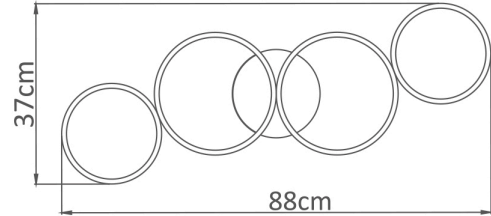

Braytron

TEKNİK VERİ SAYFASI

MODEL BH17-04091

AÇIKLAMA BRY-NELA-SR1-RND-BLC-60W-RMT-IP20-CEILING LIGHT

BRAYTRON SRL

MUNICIPIUL BUCUREȘTI, SECTOR 6, BLD. IULIU MANIU, NR.616, CORP B, ET.1,BUCUREȘTI, Sector 6(RO)
info@braytron.com
www.braytron.com