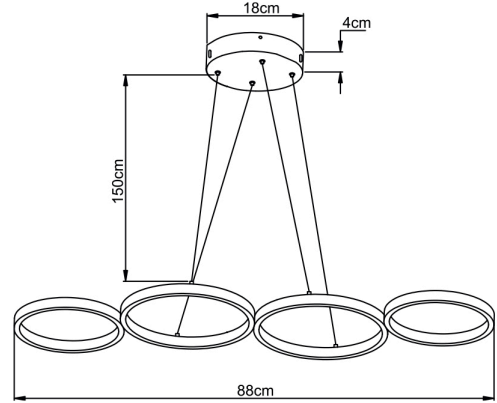

Braytron

TEKNİK VERİ SAYFASI

MODEL BH17-04190

AÇIKLAMA BRY-NELA-PD1-RND-WHT-60W-RMT-IP20-CEILING LIGHT

BRAYTRON SRL

MUNICIPIUL BUCUREȘTI, SECTOR 6, BLD. IULIU MANIU, NR.616, CORP B, ET.1,BUCUREȘTI, Sector 6(RO)
info@braytron.com
www.braytron.com

Sayfa 1 / 2