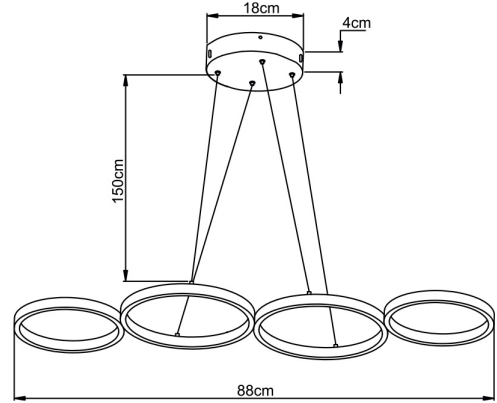

Braytron

TEKNİK VERİ SAYFASI

MODEL

BH17-04191

AÇIKLAMA

BRY-NELA-PD1-RND-BLC-60W-RMT-IP20-CEILING LIGHT

BRAYTRON SRL

MUNICIPIUL BUCUREȘTI, SECTOR 6, BLD. IULIU MANIU, NR.616, CORP B, ET.1,BUCUREȘTI, Sector 6(RO)
info@braytron.com
www.braytron.com

Sayfa 1 / 2