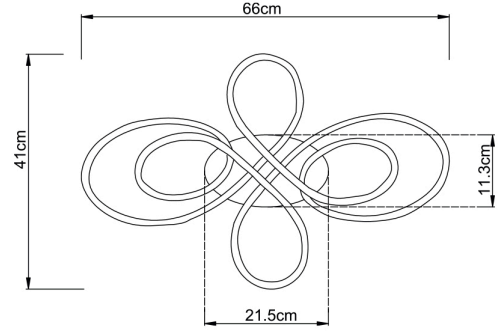

BRAYTRON SRL

MUNICIPIUL BUCUREȘTI, SECTOR 6, BLD. IULIU MANIU, NR.616, CORP B, ET.1,BUCUREȘTI, Sector 6(RO)
info@braytron.com
www.braytron.com