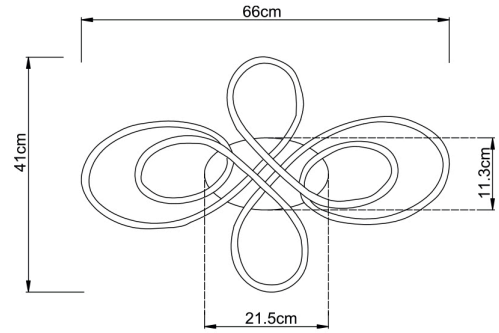

BRAYTRON SRL

MUNICIPIUL BUCUREȘTI, SECTOR 6, BLD. IULIU MANIU, NR.616, CORP B, ET.1,BUCUREȘTI, Sector 6(RO)
info@braytron.com
www.braytron.com