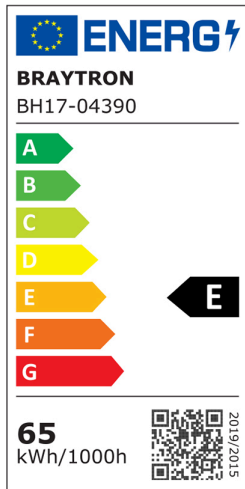

Braytron

TEKNIK VERI SAYFASI

MODEL BH17-04390

AÇIKLAMA BRY-NELA-SR2-RND-WHT-72W-RMT-IP20-CEILING LIGHT

BRAYTRON SRL

MUNICIPIUL BUCUREȘTI, SECTOR 6, BLD. IULIU MANIU, NR.616, CORP B, ET.1,BUCUREȘTI,Sector 6(RO)
info@braytron.com
www.braytron.com

Genel Özellikler

Model No	: BH17-04390
Üst Kategori	: Dekoratif LED
Alt Kategori	: Nela Tavan Lambası
Tür	: Ceiling Light
Gövde Rengi	: White
Lamba Şekli	: Non-Directional
Kısılabilir	: Dimmable
Işık Kaynağı	: LED
Garanti	: 2 Years
Class	: Class I
IP	: IP20

Ürün Özellikleri

Watt Gücü	: 65
Renk Sıcaklığı	: 3IN1
Quse Lümen	: 7150
Renk Geriverim İndeksi (CRI)	: ≥ 80
Enerji Verimlilik Seviyesi	: E
Işın Açısı	: 120°

Elektriksel Özellikler

Lifetime	: 20000 h
Voltaj	: 220-240V 50/60Hz
Güç Faktörü	: $>0,5$
Material	: Aluminium
Çalışma Sıcaklığı	: -20°C ~ +40°C