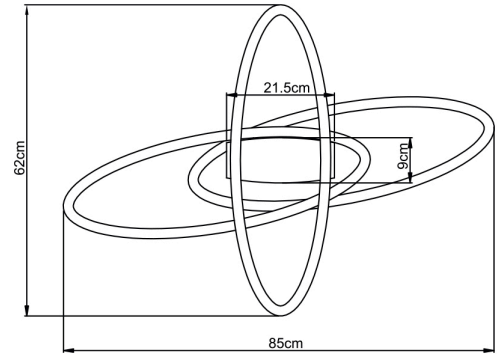

Braytron

TEKNIK VERI SAYFASI

MODEL BH17-04390

AÇIKLAMA BRY-NELA-SR2-RND-WHT-72W-RMT-IP20-CEILING LIGHT

BRAYTRON SRL

MUNICIPIUL BUCUREȘTI, SECTOR 6, BLD. IULIU MANIU, NR.616, CORP B, ET.1,BUCUREȘTI,Sector 6(RO)
info@braytron.com
www.braytron.com