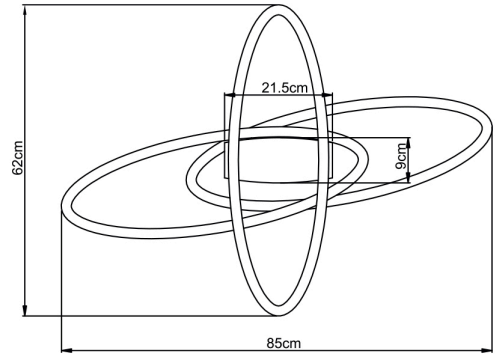

Braytron

TEKNİK VERİ SAYFASI

MODEL BH17-04391

AÇIKLAMA BRY-NELA-SR2-RND-WHT-72W-RMT-IP20-CEILING LIGHT

BRAYTRON SRL

MUNICIPIUL BUCUREȘTI, SECTOR 6, BLD. IULIU MANIU, NR.616, CORP B, ET.1,BUCUREȘTI, Sector 6(RO)
info@braytron.com
www.braytron.com

Sayfa 1 / 2