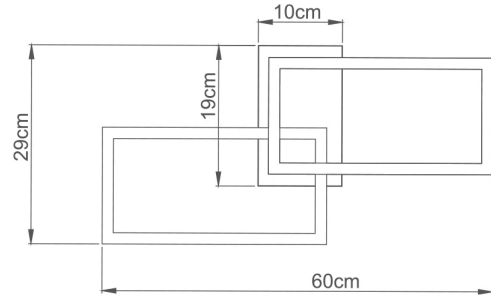

Braytron

TEKNİK VERİ SAYFASI

MODEL BH17-04490

AÇIKLAMA BRY-NELA-SS1-RND-WHT-40W-RMT-IP20-CEILING LIGHT

BRAYTRON SRL

MUNICIPIUL BUCUREȘTI, SECTOR 6, BLD. IULIU MANIU, NR.616, CORP B, ET.1,BUCUREȘTI,Sector 6(RO)
info@braytron.com
www.braytron.com