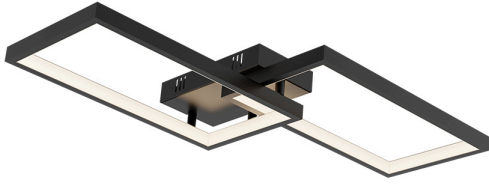

Braytron

TEKNİK VERİ SAYFASI

MODEL BH17-04491

AÇIKLAMA BRY-NELA-SS1-RND-BLC-40W-RMT-IP20-CEILING LIGHT