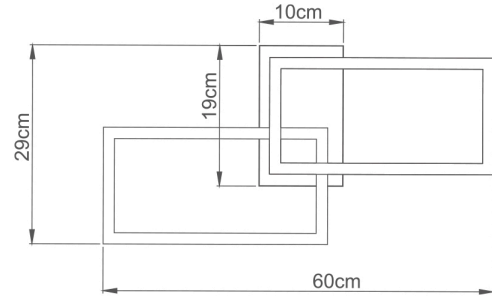

REMOTE

3 CCT