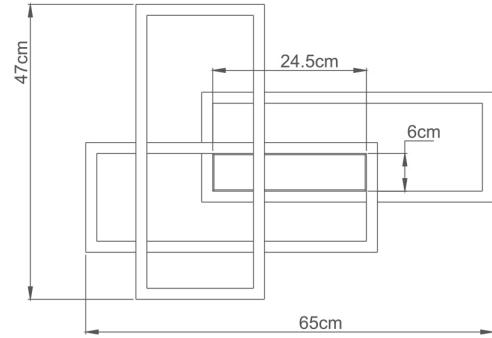

BRAYTRON SRL

MUNICIPIUL BUCUREȘTI, SECTOR 6, BLD. IULIU MANIU, NR.616, CORP B, ET.1,BUCUREȘTI, Sector 6(RO)
info@braytron.com
www.braytron.com