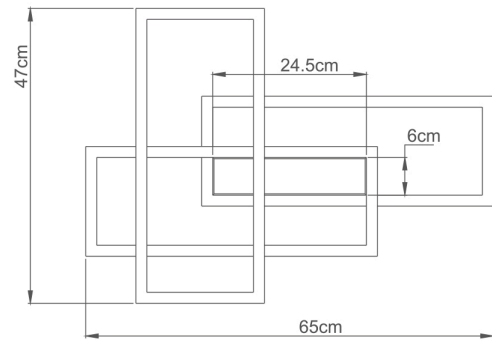

BRAYTRON SRL

MUNICIPIUL BUCUREȘTI, SECTOR 6, BLD. IULIU MANIU, NR.616, CORP B, ET.1,BUCUREȘTI, Sector 6(RO)
info@braytron.com
www.braytron.com