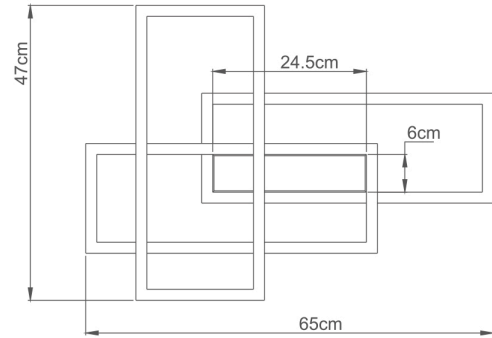

BRAYTRON SRL

MUNICIPIUL BUCUREȘTI, SECTOR 6, BLD. IULIU MANIU, NR.616, CORP B, ET.1,BUCUREȘTI, Sector 6(RO)
info@braytron.com
www.braytron.com