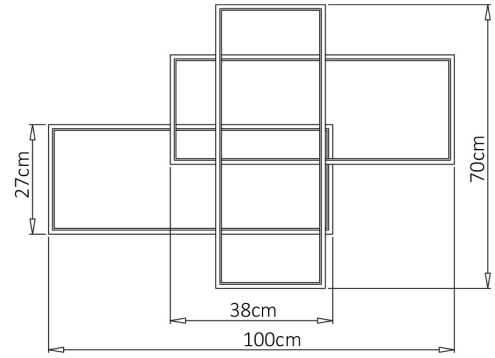

REMOTE

3 CCT