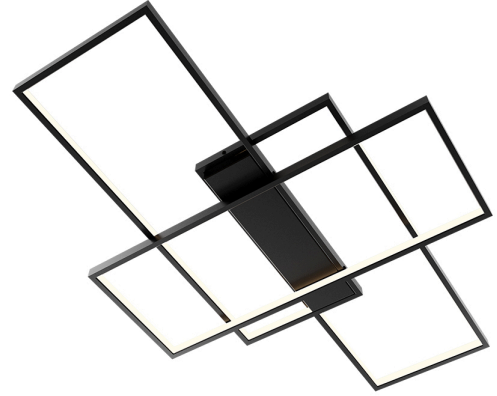

Braytron

TEKNİK VERİ SAYFASI

MODEL BH17-04691

AÇIKLAMA BRY-NELA-SS3-RND-BLC-80W-RMT-IP20-CEILING LIGHT

REMOTE

3 CCT

BRAYTRON SRL

MUNICIPIUL BUCUREȘTI, SECTOR 6, BLD. IULIU MANIU, NR.616, CORP B, ET.1,BUCUREȘTI, Sector 6(RO)
info@braytron.com
www.braytron.com

Sayfa 1 / 2

Genel Özellikler

Model No	: BH17-04691
Üst Kategori	: Dekoratif LED
Alt Kategori	: Nela Tavan Lambası
Tür	: Ceiling Light
Gövde Rengi	: Black
Lamba Şekli	: Non-Directional
Kısılabilir	: Dimmable
Işık Kaynağı	: LED
Garanti	: 2 Years
Class	: Class I
IP	: IP20

Ürün Özellikleri

Watt Gücü	: 80
Renk Sıcaklığı	: 3IN1
Quse Lümen	: 8800
Renk Geriverim İndeksi (CRI)	: ≥ 80
Enerji Verimlilik Seviyesi	: E
Işın Açısı	: 120°

Elektriksel Özellikler

Lifetime	: 20000 h
Voltaj	: 220-240V 50/60Hz
Güç Faktörü	: $>0,5$
Material	: Aluminium
Çalışma Sıcaklığı	: -20°C ~ +40°C