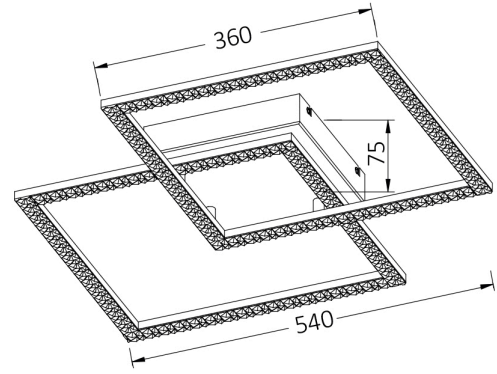

BRAYTRON SRL

MUNICIPIUL BUCUREȘTI, SECTOR 6, BLD. IULIU MANIU, NR.616, CORP B, ET.1,BUCUREȘTI, Sector 6(RO)
info@braytron.com
www.braytron.com