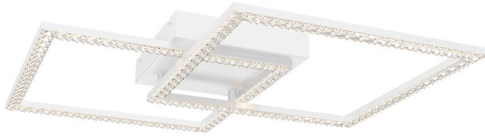

# Braytron

TEKNIK VERI SAYFASI

MODEL BH17-04890

AÇIKLAMA BRY-CRYSTAL-A-55W-3IN1-RMT-WHT-CEILING LIGHT

**Braytron**

DECORATIVE  
CEILING FIXTURE  
MODEL NO: BH17-04890

55w - 6050lm

3CCT SWITCH

## Genel Özellikler

Model No	: BH17-04890
Üst Kategori	: Dekoratif LED
Alt Kategori	: Kristal Tavan Lambası
Tür	: Ceiling Light
Gövde Rengi	: White
Lamba Şekli	: Non-Directional
Kısılabilir	: Dimmable
Işık Kaynağı	: LED
Garanti	: 2 Years
Class	: Class I
IP	: IP20