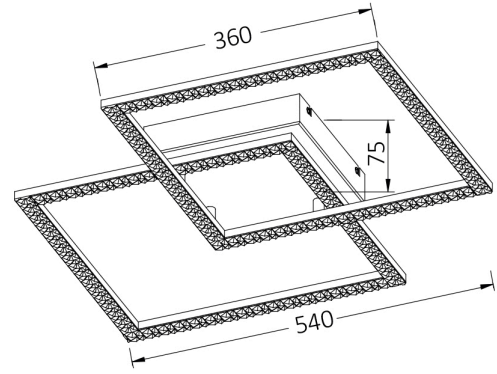

BRAYTRON SRL

MUNICIPIUL BUCUREȘTI, SECTOR 6, BLD. IULIU MANIU, NR.616, CORP B, ET.1,BUCUREȘTI, Sector 6(RO)
info@braytron.com
www.braytron.com

Sayfa 1 / 2