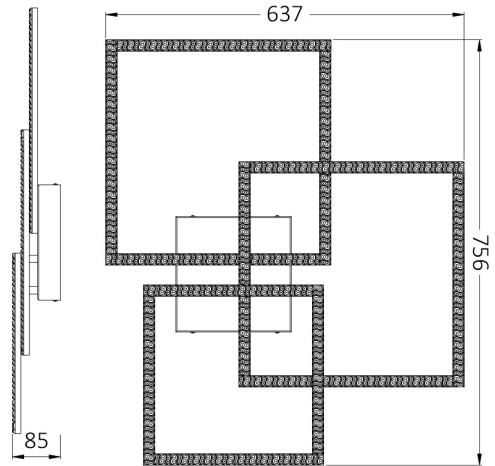

BRAYTRON SRL

MUNICIPIUL BUCUREȘTI, SECTOR 6, BLD. IULIU MANIU, NR.616, CORP B, ET.1,BUCUREȘTI, Sector 6(RO)
info@braytron.com
www.braytron.com

Sayfa 1 / 2