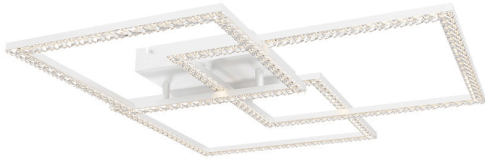

Braytron

TEKNIK VERI SAYFASI

MODEL BH17-04990

AÇIKLAMA BRY-CRYSTAL-B-80W-3IN1-RMT-WHT-CEILING LIGHT

Braytron

DECORATIVE
CEILING FIXTURE

MODEL NO: BH17-04990

80w - 8800lm

| | |
|--------------|-------------------------|
| Model No | : BH17-04990 |
| Üst Kategori | : Dekoratif LED |
| Alt Kategori | : Kristal Tavan Lambası |
| Tür | : Ceiling Light |
| Gövde Rengi | : White |
| Lamba Şekli | : Non-Directional |
| Kısılabilir | : Dimmable |
| Işık Kaynağı | : LED |
| Garanti | : 2 Years |
| Class | : Class I |
| IP | : IP20 |