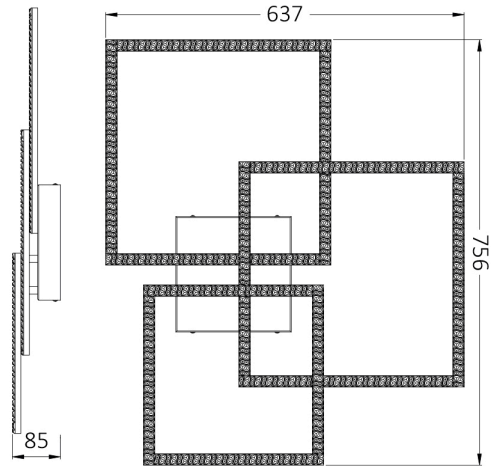

BRAYTRON SRL

MUNICIPIUL BUCUREȘTI, SECTOR 6, BLD. IULIU MANIU, NR.616, CORP B, ET.1,BUCUREȘTI, Sector 6(RO)
info@braytron.com
www.braytron.com

Sayfa 1 / 2