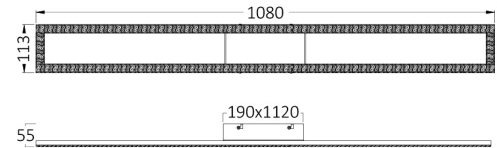

BRAYTRON SRL

MUNICIPIUL BUCUREȘTI, SECTOR 6, BLD. IULIU MANIU, NR.616, CORP B, ET.1,BUCUREȘTI, Sector 6(RO)
info@braytron.com
www.braytron.com

Sayfa 1 / 2