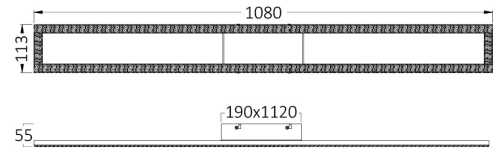

Braytron

TEKNİK VERİ SAYFASI

MODEL BH17-05091

AÇIKLAMA BRY-CRYSTAL-C-40W-3IN1 -RMT-BLC-CEILING LIGHT

BRAYTRON SRL

MUNICIPIUL BUCUREȘTI, SECTOR 6, BLD. IULIU MANIU, NR.616, CORP B, ET.1,BUCUREȘTI, Sector 6(RO)
info@braytron.com
www.braytron.com