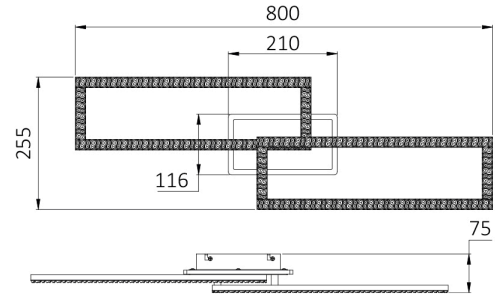

BRAYTRON SRL

MUNICIPIUL BUCUREȘTI, SECTOR 6, BLD. IULIU MANIU, NR.616, CORP B, ET.1,BUCUREȘTI, Sector 6(RO)
info@braytron.com
www.braytron.com