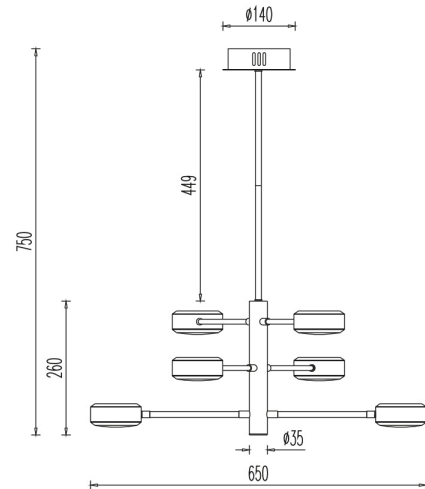

Braytron

TEKNİK VERİ SAYFASI

MODEL

BH18-01101

AÇIKLAMA

BRY-ARCANA-PD-48W-6H-BLC-3000K-PENDANT LIGHT

BRAYTRON SRL

MUNICIPIUL BUCUREȘTI, SECTOR 6, BLD. IULIU MANIU, NR.616, CORP B, ET.1,BUCUREȘTI, Sector 6(RO)
info@braytron.com
www.braytron.com

Sayfa 1 / 2