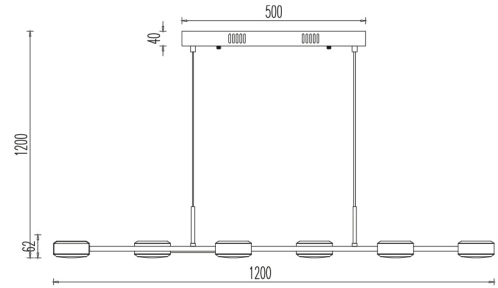

Braytron

TEKNİK VERİ SAYFASI

MODEL	BH18-01301
AÇIKLAMA	BRY-ARCANA-PD-48W-6H-BLC-3000K-PENDANT LIGHT

BRAYTRON SRL

MUNICIPIUL BUCUREȘTI, SECTOR 6, BLD. IULIU MANIU, NR.616, CORP B, ET.1,BUCUREȘTI, Sector 6(RO)
info@braytron.com
www.braytron.com