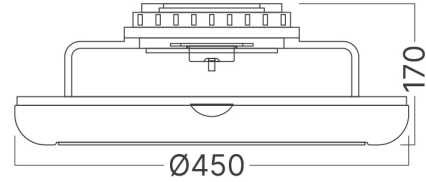

BRAYTRON SRL

MUNICIPIUL BUCUREȘTI, SECTOR 6, BLD. IULIU MANIU, NR.616, CORP B, ET.1,BUCUREȘTI,Sector 6(RO)
info@braytron.com
www.braytron.com