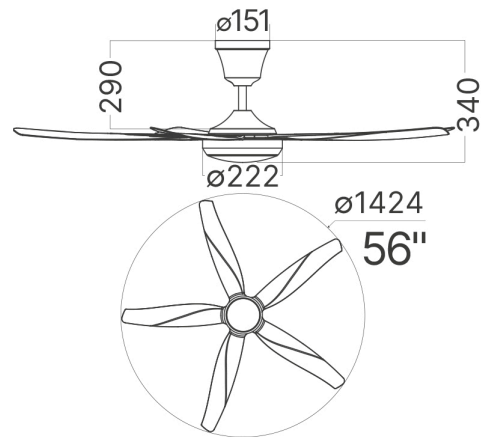

BRAYTRON SRL

MUNICIPIUL BUCUREȘTI, SECTOR 6, BLD. IULIU MANIU, NR.616, CORP B, ET.1,BUCUREȘTI, Sector 6(RO)

info@braytron.com

www.braytron.com

Sayfa 1 / 2