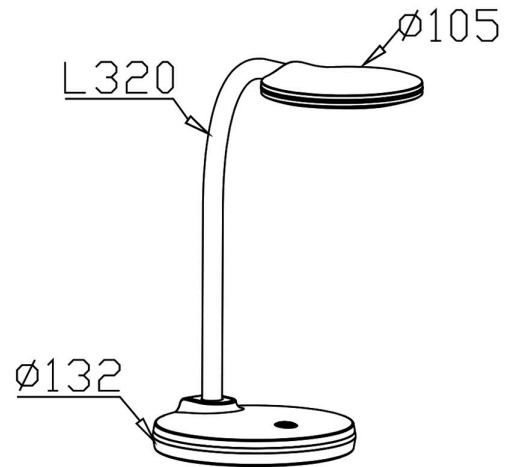

Braytron

TEKNIK VERI SAYFASI

MODEL

BK01-00516

AÇIKLAMA

BRY-LB124-4.5W-BLU-5000K-DESK LAMP

BRAYTRON SRL

MUNICIPIUL BUCUREȘTI, SECTOR 6, BLD. IULIU MANIU, NR.616, CORP B, ET.1,BUCUREȘTI, Sector 6(RO)
info@braytron.com
www.braytron.com

Sayfa 1 / 2

Genel Özellikler

Model No	: BK01-00516
Üst Kategori	: Dekoratif LED
Alt Kategori	: LED Masa Lambası
Tür	: Desk
Gövde Rengi	: White
Lamba Şekli	: Non-Directional
Kısılabilir	: Dimmable
Işık Kaynağı	: LED
Garanti	: 2 Years
Class	: Class II
IP	: IP20

Ürün Özellikleri

Watt Gücü	: 4.5
Renk Sıcaklığı	: 5000K
Quse Lümen	: 350
Renk Geriverim İndeksi (CRI)	: ≥ 80
Enerji Verimlilik Seviyesi	: G
Işın Açısı	: 120°

Elektriksel Özellikler

Lifetime	: 20000 h
Voltaj	: 13.2VDC
Güç Faktörü	: <0,5
Material	: ABS
Çalışma Sıcaklığı	: -20°C ~ +40°C

Ölçüler & Ağırlık

Ürün Uzunluğu	: 132 mm
Ürün Genişliği	: 132 mm
Ürün Yüksekliği	: 450 mm
Ürün Ağırlığı	: 660 gr

Paketleme Bilgileri

Net Ağırlık	: 6,60 kgs
Brüt Ağırlık	: 8,70 kgs
Koli Adet Bilgisi	: 10
Uzunluk	: 713 mm
Genişlik	: 300 mm
Yükseklik	: 262 mm
Barkod	: 5949097723834