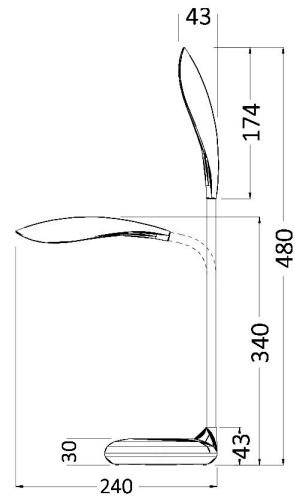

Braytron

TEKNİK VERİ SAYFASI

MODEL

BK01-00710

AÇIKLAMA

BRY-LB125-5W-WHT-5000K-DESK LAMP

BRAYTRON SRL

MUNICIPIUL BUCUREȘTI, SECTOR 6, BLD. IULIU MANIU, NR.616, CORP B, ET.1,BUCUREȘTI, Sector 6(RO)
info@braytron.com
www.braytron.com

Sayfa 1 / 2

Genel Özellikler

Model No	: BK01-00710
Üst Kategori	: Dekoratif LED
Alt Kategori	: LED Masa Lambası
Tür	: Desk
Gövde Rengi	: White
Lamba Şekli	: Non-Directional
Kısılabilir	: Dimmable
Işık Kaynağı	: LED
Garanti	: 2 Years
Class	: Class II
IP	: IP20

Ürün Özellikleri

Watt Gücü	: 5
Renk Sıcaklığı	: 5000K
Quse Lümen	: 400
Renk Geriverim İndeksi (CRI)	: ≥ 80
Enerji Verimlilik Seviyesi	: G
Işın Açısı	: 120°

Elektriksel Özellikler

Lifetime	: 20000 h
Voltaj	: 5VDC
Güç Faktörü	: $>0,5$
Material	: ABS
Çalışma Sıcaklığı	: $-20^{\circ}\text{C} \sim +40^{\circ}\text{C}$

Ölçüler & Ağırlık

Ürün Uzunluğu	: 130 mm
Ürün Genişliği	: 130 mm
Ürün Yüksekliği	: 480 mm
Ürün Ağırlığı	: 540 gr

Paketleme Bilgileri

Net Ağırlık	: 5,40 kgs
Brüt Ağırlık	: 7,15 kgs
Koli Adet Bilgisi	: 10
Uzunluk	: 695 mm
Genişlik	: 310 mm
Yükseklik	: 230 mm
Barkod	: 5949097723841